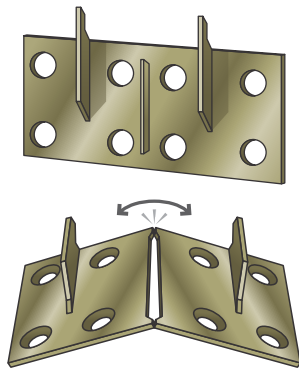

**Botiquín Espejo**

**Medidas**

Frente 0.55 m. / 21.65 in  
 Altura 0.55 m. / 21.65 in  
 Fondo 0.15 m. / 5.90 in

**Características**

Colgador auto ajustable  
 1 puerta con cierre suave  
 Entrepaños ajustables

**FIJACIÓN**

**Paso 1**

Romper a la mitad el soporte

**Paso 2**

Fijar a la pared por medio de taquetes

**Paso 3**

Girar tornillo inferior para fijar a muro

**Paso 4**

Girar tornillo superior para nivelar el mueble

**Paso 5**