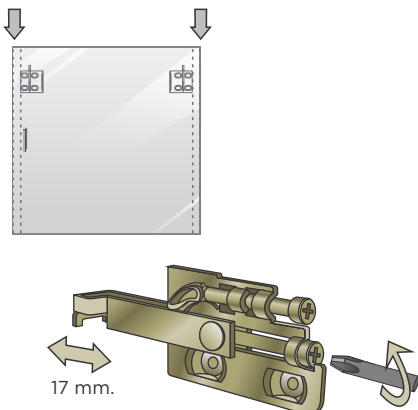

**Botiquín Espejo**

**Medidas**

Frente 0.55 m. / 21.65 in  
 Altura 0.55 m. / 21.65 in  
 Fondo 0.15 m. / 5.90 in

**Características**

Colgador auto ajustable  
 1 puerta con cierre suave  
 Entrepaños ajustables

**FIJACIÓN**

**Paso 1**

Romper a la mitad el soporte

**Paso 2**

Fijar a la pared por medio de taquetes

**Paso 3**

Girar tornillo inferior para fijar a muro

**Paso 4**

Girar tornillo superior para nivelar el mueble

**Paso 5**