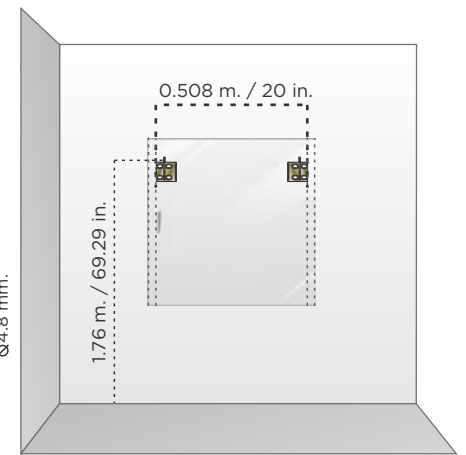

**Botiquín Espejo**

**Medidas**

Frente 0.55 m. / 21.65 in  
 Altura 0.55 m. / 21.65 in  
 Fondo 0.15 m. / 5.90 in

**Características**

Colgador auto ajustable  
 1 puerta con cierre suave  
 Entrepaños ajustables

**FIJACIÓN**

**Paso 1**

Romper a la mitad el soporte

**Paso 2**

Fijar a la pared por medio de taquetes

**Paso 3**

Girar tornillo inferior para fijar a muro

**Paso 4**