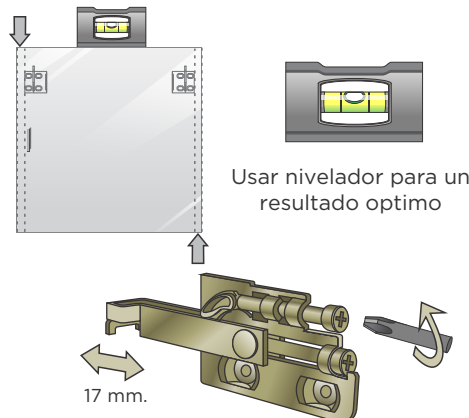

**Botiquín Espejo**

**Medidas**

Frente 0.55 m. / 21.65 in  
 Altura 0.55 m. / 21.65 in  
 Fondo 0.15 m. / 5.90 in

**Características**

Colgador auto ajustable  
 1 puerta con cierre suave  
 Entrepaños ajustables

**FIJACIÓN**

**Paso 1**

Romper a la mitad el soporte

**Paso 2**

Fijar a la pared por medio de taquetes

**Paso 3**

Girar tornillo inferior para fijar a muro

**Paso 4**