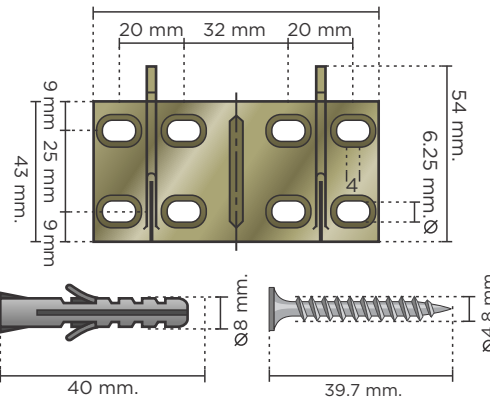

**Botiquín Espejo**

**Medidas**

Frente 0.55 m. / 21.65 in  
 Altura 0.55 m. / 21.65 in  
 Fondo 0.15 m. / 5.90 in

**Características**

Colgador auto ajustable  
 1 puerta con cierre suave  
 Entrepaños ajustables

**FIJACIÓN**

**Paso 1**

Romper a la mitad el soporte

**Paso 2**

Fijar a la pared por medio de taquetes

**Paso 3**

Girar tornillo inferior para fijar a muro

**Paso 4**