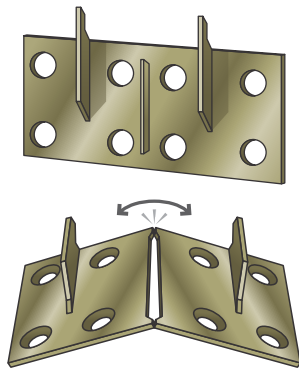

Medidas

Frente 0.55 m. / 21.65 in
Fondo 0.36 m. / 14.17 in
Altura 0.42 m. / 16.53 in

Características

Colgador auto ajustable
1 puerta con bisagras cerrado suave
Estructura Fabricada en aglomerado RH
Bisagras cerrado suave

FIJACIÓN

Paso 1

Romper a la mitad el soporte

Paso 2

Fijar a la pared por medio de taquetes

*La altura es sugerencia del fabricante, el cliente decide la altura.

Paso 3

Paso 4