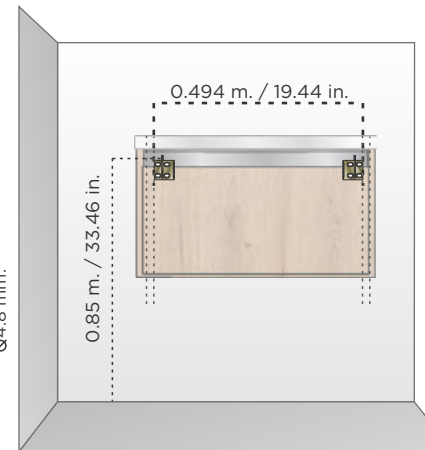

Medidas

Frente 0.55 m. / 21.65 in
Fondo 0.36 m. / 14.17 in
Altura 0.42 m. / 16.53 in

Características

Colgador auto ajustable
1 puerta con bisagras cerrado suave
Estructura Fabricada en aglomerado RH
Bisagras cerrado suave

FIJACIÓN

Paso 1

Romper a la mitad el soporte

Paso 2

Fijar a la pared por medio de taquetes

*La altura es sugerencia del fabricante, el cliente decide la altura.

Paso 3

Paso 4