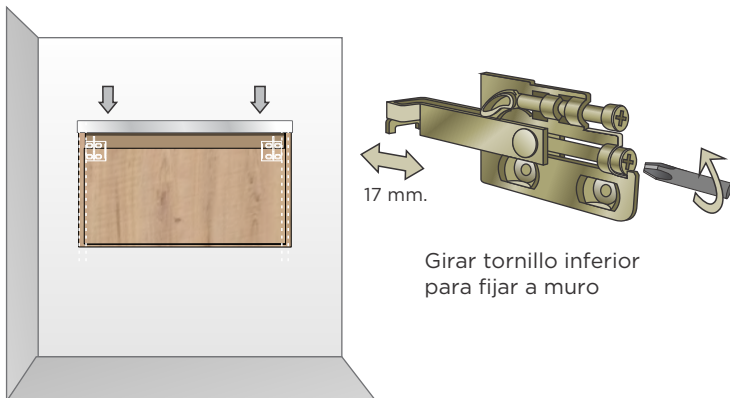

Medidas

Frente 0.55 m. / 21.65 in
Fondo 0.36 m. / 14.17 in
Altura 0.42 m. / 16.53 in

Características

Colgador auto ajustable
1 puerta con bisagras cerrado suave
Estructura Fabricada en aglomerado RH
Bisagras cerrado suave

FIJACIÓN

Paso 1

Romper a la mitad el soporte

Paso 2

Fijar a la pared por medio de taquetes

*La altura es sugerencia del fabricante, el cliente decide la altura.

Paso 3

Paso 4