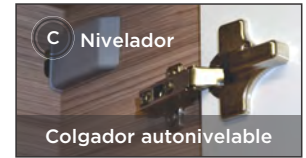

Medidas

Frente 0.55 m. / 21.65 in
Fondo 0.36 m. / 14.17 in
Altura 0.42 m. / 16.53 in

Características

Colgador auto ajustable
1 puerta con bisagras cerrado suave
Estructura Fabricada en aglomerado RH
Bisagras cerrado suave