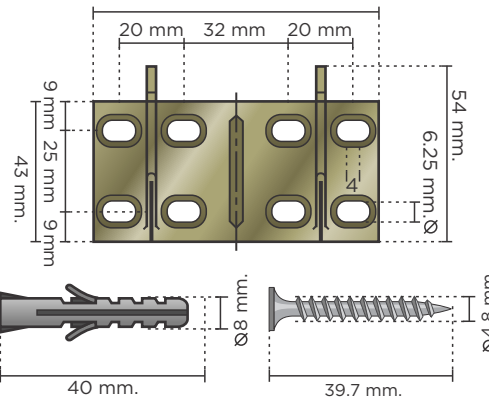

Medidas

Frente 0.55 m. / 21.65 in
Fondo 0.36 m. / 14.17 in
Altura 0.42 m. / 16.53 in

Características

Colgador auto ajustable
1 puerta con bisagras cerrado suave
Estructura Fabricada en aglomerado RH
Bisagras cerrado suave

FIJACIÓN

Paso 1

Romper a la mitad el soporte

Paso 2

Fijar a la pared por medio de taquetes

*La altura es sugerencia del fabricante, el cliente decide la altura.

Paso 3

Paso 4